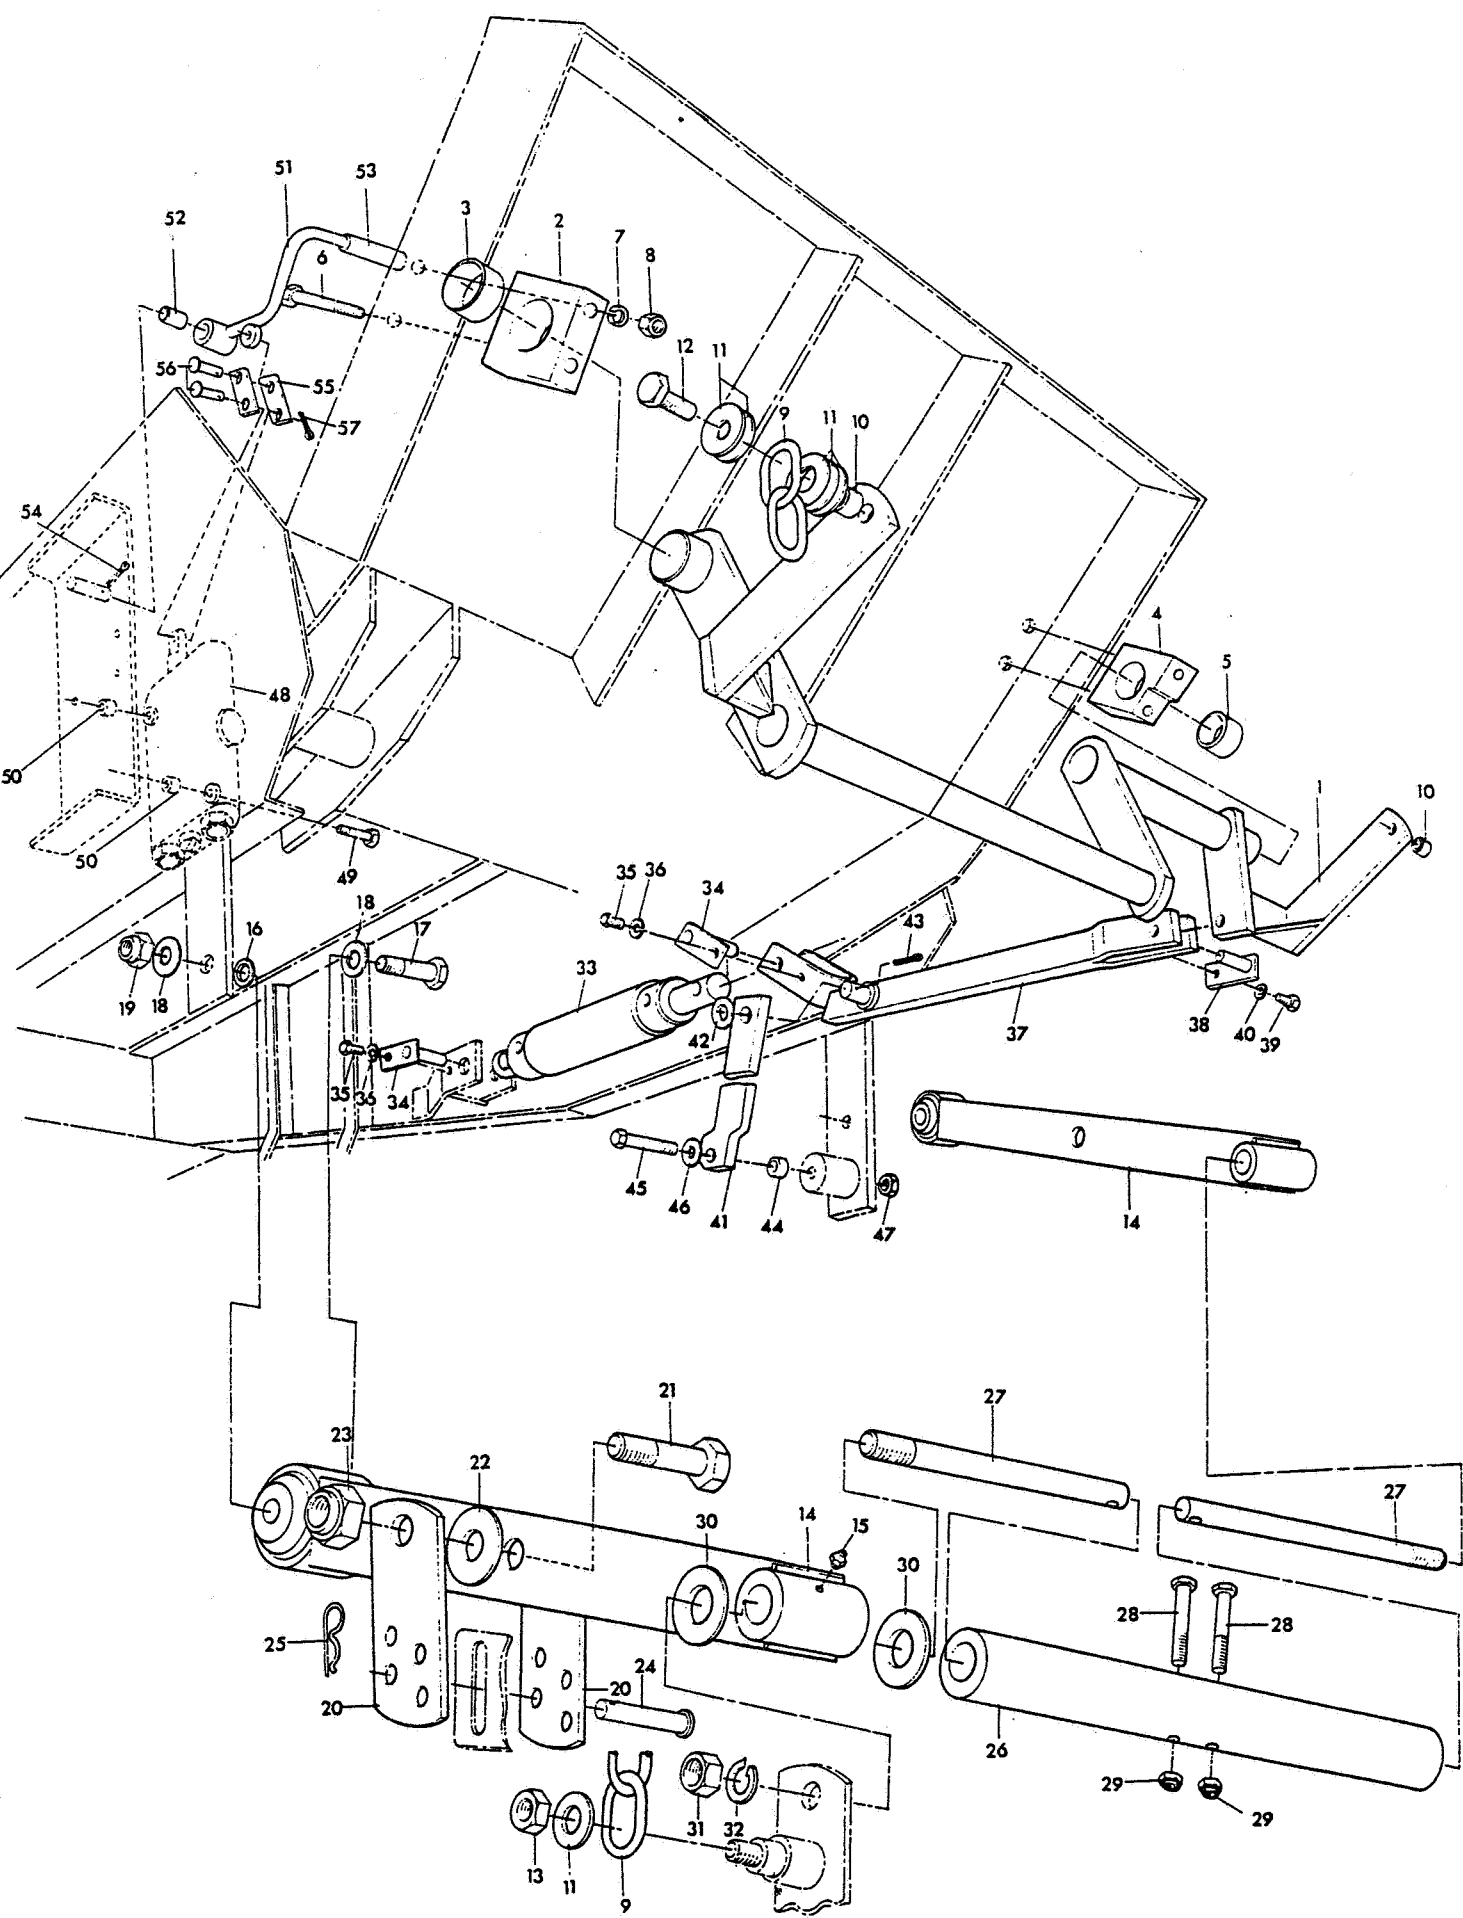

REF	R.S.J PART NO	RANSOMES INC PART NO	NAME OF PART	QTY
1	BAA0459	46059C	Lift Crank	1
2	BAA0453	46021A	Bearing block Assembly RH	1
3	BAA0368	48078-2A	Bearing	1
4	BAA0451	46020A	Bearing Block Assembly LH	1
5	BAA0368	48078-2A	Bearing	1
6	GSF2093EV	64123-088	Bolt	3
*	GSF2091EM	64123-100	Bolt	1
7	GSF2164J	64006-3	S.L.Washer	4
8	GSF2072AC	64025-05	Nut	4
9	BAA1079	48303B	Chain	2
10	BAA0449	43069	Spacer	2
11	A159905	64163-19	Washer	12
12	GSF2093JK	64123-117	Screw	2
13	GSF2072AE	64025-9	Nut	2
14	BAF6315	46315	Lift Arm	2
15	BAA0291	85010	Lubricator	2
16	BAF3139	43139	Spacer	2
17	GSF2001LF	64123-108	Bolt	2
18	GSF2150J	64163-16	Washer	4
19	A139909	64151-20	Stiffnut	2
20	BAA0446	42083A	Hitch Plate	4
21	A109010	64123-85	Bolt	2
22	A159910	64010-8	Washer	4
23	A139306	64151-12	Stiffnut	2
24	GSF1045MK	64188-4	Clevis Pin	2
25	A149003	64168-1	Hair Pin	2
26	BAA1166	43101A	Spacing Tube	1
27	BAA1167	43102A	Pivot Pin	2
28	A109018	64123-61	Bolt	2
29	A139322	64151-15	Stiffnut	2
30	GSF2154RM	64163-1	Washer	4
31	GSF2051AG	64025-16	Nut	2
32	A151116	64006-4	S.L.Washer 16mm	2
33	BAA0824	64113A	Lift Ram (See Page 55)	1
34	BAA0450	46019A	Pivot Pin	2
35	GSF2093AB	64123-49	Screw	2
36	GSF2164G	64006-1	S.L.Washer	2
37	BAA0457	46057C	Push Rod	1
38	BAA0456	46055A	Pivot Pin	1
39	GSF2093AB	64123-49	Screw	1
40	GSF2164G	64006-1	S.L.Washer	1
41	BAF2381	42381	Push Arm Bar	1
42	GSF2154RM	64163-1	Washer	1
43	GSF1030GF	64140-1	Split Pin	1
44	BAA0448	43058	Spacer	1
45	GSF2091KB	64123-051	Bolt	1
46	A159905	64163-19	Washer	1
47	GSF2051AE	46025-07	Nut	1

Contd.

* Not Illustrated