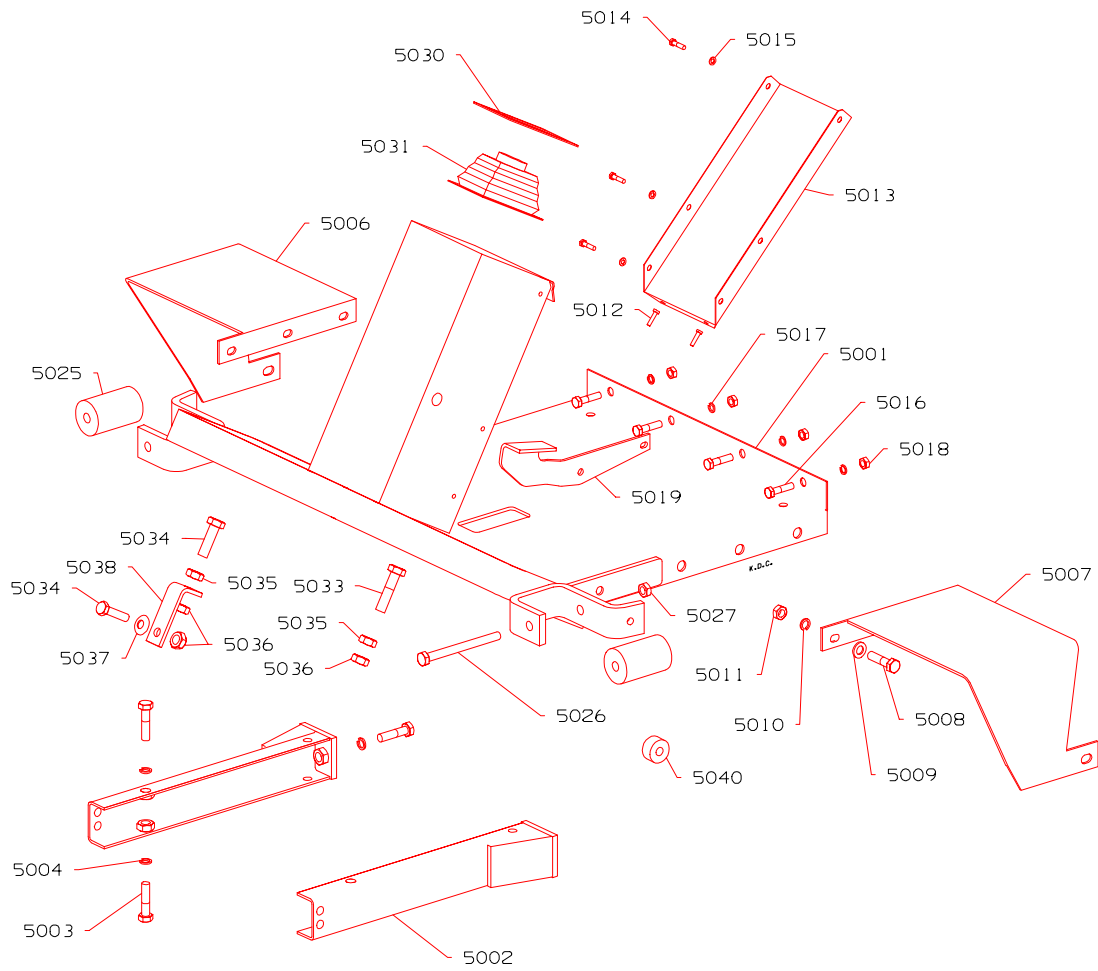

*Not Illustrated

**RANSOMES
T-PLEX 185
SERIES ST**

OPERATOR'S PLATFORM

**LIST OF PARTS
ERSATZTEILLISTE
LISTE DE PIECES**

ITEM	RANSOMES PART NO	DESCRIPTION 	QTY
5001	MBF0595B	PLATFORM W.A.	1
5002	MBF0471	CHANNEL W.A.	2
5003	450215	SCREW, M10x30, HEX HD	10
5004	450412	S.L.WASHER, M10	10
5006	MBG0939B	FOOT STEP RH	1
5007	MBG0940B	FOOT STEP LH	1
5008	450192	SCREW, M8x25, HEX HD	8
5009	450390	WASHER, M8	8
5010	450411	S.L.WASHER, M8	8
5011	450324	NUT, M8	8
5012	451144	SCREW, No.10x13, PAN HD	2
5013	MBG1468	COVER	1
5014	450528	SCREW, M5x16, PAN HD	6
5015	450388	WASHER, M5	6
5016	450192	SCREW, M8x25, HEX HD	4
5017	450411	S.L.WASHER, M8	4
5018	450324	NUT, M8	4
5019	MBG1465	LEVER	1
5025	A913455	ROLLER	2
5026	450061	BOLT, M12x120, HEX HD	2
5027	450380	NUT, M12 STAYTITE	2
5030	MBE3961	BEZEL-STEERING.	1
5031	A913416	GAITER (STEERFRAME)	1
5032*	001496052	RIVET, 1/8x5/16	6
5033	450034	BOLT, M10x60, HEX HD	1
5034	450215	SCREW, M10x30, HEX HD	2
5035	450325	NUT, M10	2
5036	450379	NUT, M10 STAYTITE	3
5037	A292083	DISC SPRING WASHER	1
5038	MBG1073	MOW STOP BRKT.	1
5040	MBG1273A	COLLAR	2