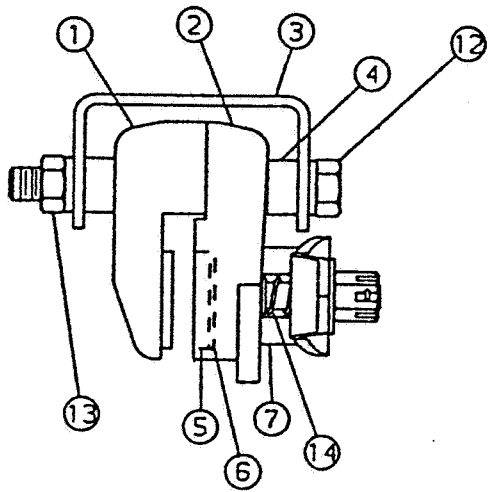

HYDROSTAT & LINKAGE

LIST OF PARTS
ERSATZTEILLISTE
LISTE DE PIECES

ITEM	RANSOMES PART NO	DESCRIPTION GB	BESCHREIBUNG D	DESCRIPTION F	QTY
51	A814514	Ball Joint			2
52	BAA0846	Ball Joint			2
53	A247947	Plug			1
54	W128112	Filter Element			1
55	A203602	Bearing			1
56	W108086PC	Hose			2
57	A119003	Bolt			4
58	A129112	Bolt			1
59	GSF2093AB	Bolt			2
60	GSF2164G	S.L.Washer			4
61	GSF2093AD	Bolt			2
62	A139305	Nut			2
63	GSF2051AB	Nut			7
64	A151008	S.L.Washer			2
65	GSF2072AB	Nut			1
66	GSF2080AE	Locknut			1
67	A159905	Washer			1
68	GSF2093CD	Bolt			2
69	A159926	Washer			2
70	A130006	Nut			1
71	A109000	Bolt			1
72	A100207	Bolt			1
73	GSF2001JK	Bolt			1
74	A109016	Bolt			2
75	A109018	Bolt			1
76	A159941	Washer			1
77	A139301	Nut			4

* Not Illustrated

RANSOMES
TRIPLE 18