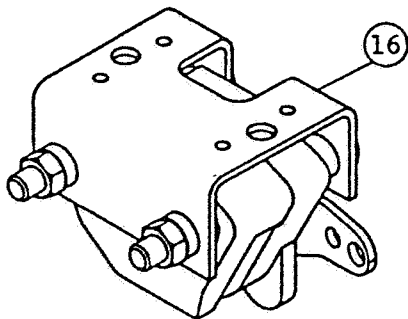

HYDROSTAT & LINKAGE

LIST OF PARTS
ERSATZTEILLISTE
LISTE DE PIECES

ITEM	RANSOMES PART NO	DESCRIPTION GB	BESCHREIBUNG D	DESCRIPTION F	QTY
51	A814514	Ball Joint			2
52	BAA0846	Ball Joint			2
53	A247947	Plug			1
54	W128112	Filter Element			1
55	A203602	Bearing			1
56	W108086PC	Hose			2
57	A119003	Bolt			4
58	A129112	Bolt			1
59	GSF2093AB	Bolt			2
60	GSF2164G	S.L.Washer			4
61	GSF2093AD	Bolt			2
62	A139305	Nut			2
63	GSF2051AB	Nut			7
64	A151008	S.L.Washer			2
65	GSF2072AB	Nut			1
66	GSF2080AE	Locknut			1
67	A159905	Washer			1
68	GSF2093CD	Bolt			2
69	A159926	Washer			2
70	A130006	Nut			1
71	A109000	Bolt			1
72	A100207	Bolt			1
73	GSF2001JK	Bolt			1
74	A109016	Bolt			2
75	A109018	Bolt			1
76	A159941	Washer			1
77	A139301	Nut			4

* Not Illustrated

RANSOMES
TRIPLE 18