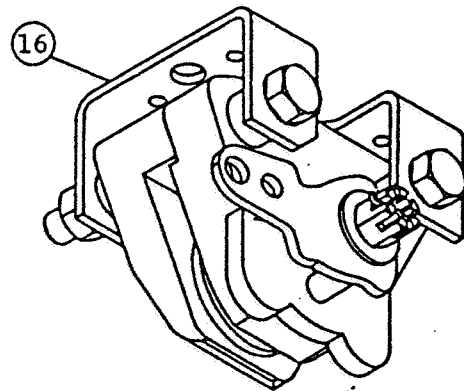

HYDROSTAT & LINKAGE

LIST OF PARTS
ERSATZTEILLISTE
LISTE DE PIECES

ITEM	RANSOMES PART NO	DESCRIPTION GB	BESCHREIBUNG D	DESCRIPTION F	QTY
51	A814514	Ball Joint			2
52	BAA0846	Ball Joint			2
53	A247947	Plug			1
54	W128112	Filter Element			1
55	A203602	Bearing			1
56	W108086PC	Hose			2
57	A119003	Bolt			4
58	A129112	Bolt			1
59	GSF2093AB	Bolt			2
60	GSF2164G	S.L.Washer			4
61	GSF2093AD	Bolt			2
62	A139305	Nut			2
63	GSF2051AB	Nut			7
64	A151008	S.L.Washer			2
65	GSF2072AB	Nut			1
66	GSF2080AE	Locknut			1
67	A159905	Washer			1
68	GSF2093CD	Bolt			2
69	A159926	Washer			2
70	A130006	Nut			1
71	A109000	Bolt			1
72	A100207	Bolt			1
73	GSF2001JK	Bolt			1
74	A109016	Bolt			2
75	A109018	Bolt			1
76	A159941	Washer			1
77	A139301	Nut			4

* Not Illustrated

RANSOMES
TRIPLE 18