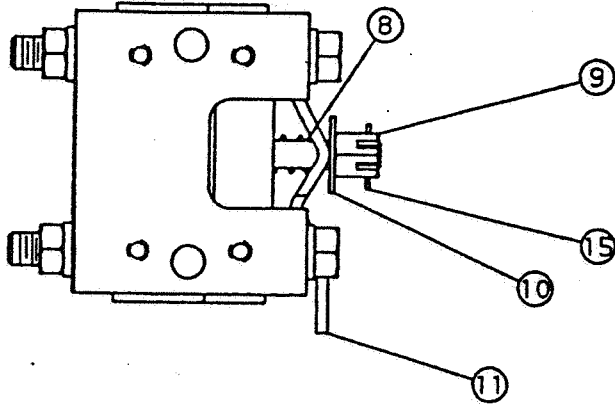

HYDROSTAT & LINKAGE

LIST OF PARTS
ERSATZTEILLISTE
LISTE DE PIECES

ITEM	RANSOMES PART NO	DESCRIPTION GB	BESCHREIBUNG D	DESCRIPTION F	QTY
51	A814514	Ball Joint			2
52	BAA0846	Ball Joint			2
53	A247947	Plug			1
54	W128112	Filter Element			1
55	A203602	Bearing			1
56	W108086PC	Hose			2
57	A119003	Bolt			4
58	A129112	Bolt			1
59	GSF2093AB	Bolt			2
60	GSF2164G	S.L.Washer			4
61	GSF2093AD	Bolt			2
62	A139305	Nut			2
63	GSF2051AB	Nut			7
64	A151008	S.L.Washer			2
65	GSF2072AB	Nut			1
66	GSF2080AE	Locknut			1
67	A159905	Washer			1
68	GSF2093CD	Bolt			2
69	A159926	Washer			2
70	A130006	Nut			1
71	A109000	Bolt			1
72	A100207	Bolt			1
73	GSF2001JK	Bolt			1
74	A109016	Bolt			2
75	A109018	Bolt			1
76	A159941	Washer			1
77	A139301	Nut			4

* Not Illustrated

RANSOMES
TRIPLE 18